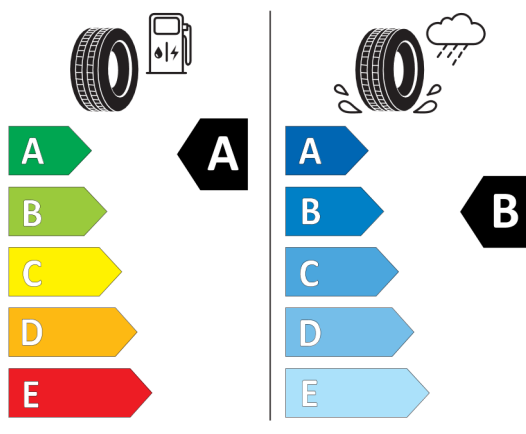

BRIDGESTONE 21941

215/60 R17 96 H C1