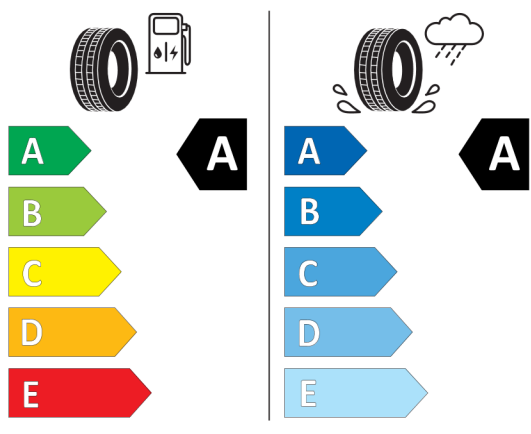

Nieźróźnicowane półoźenie przód/tył

Continental 0311800

215/60 R 17 96 H C1