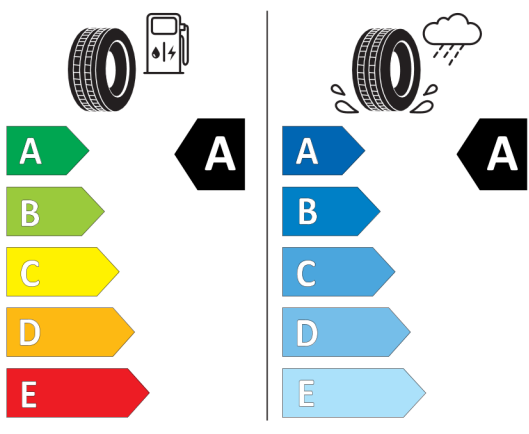

KONFIGURACJA DACIA SANDERO

Data utworzenia: 17 / 10 / 2024

Nieodróżnicowane położenie przód/tył

Continental 0358181

205/60 R 16 92 H C1

Hankook 1025238

205/60R16 92 H C1

2020/740

2020/740

*W związku ze specyfiką procesu produkcyjnego wybranego modelu, pokazujemy etykiety wszystkich opon możliwych do zamontowania.