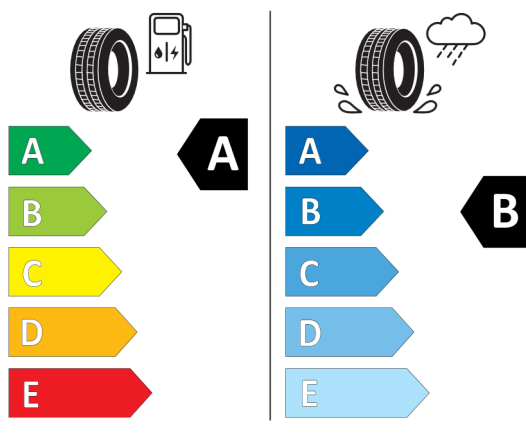

KONFIGURACJA DACIA SANDERO

Data utworzenia: 17 / 10 / 2024

Nieodróżnicowane położenie przód/tył

Continental 0358181

205/60 R 16 92 H C1

Hankook 1025238

205/60R16 92 H C1

2020/740

2020/740

*W związku ze specyfiką procesu produkcyjnego wybranego modelu, pokazujemy etykiety wszystkich opon możliwych do zamontowania.