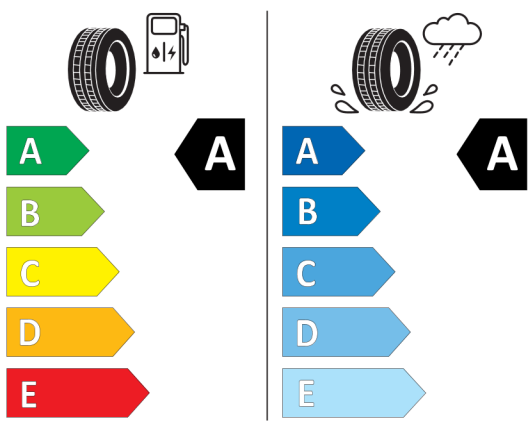

KONFIGURACJA DACIA SANDERO

Data utworzenia: 05 / 12 / 2024

Nieodróżnicowane położenie przód/tył

Continental 0358181

205/60 R 16 92 H C1

Hankook 1025238

205/60R16 92 H C1

2020/740