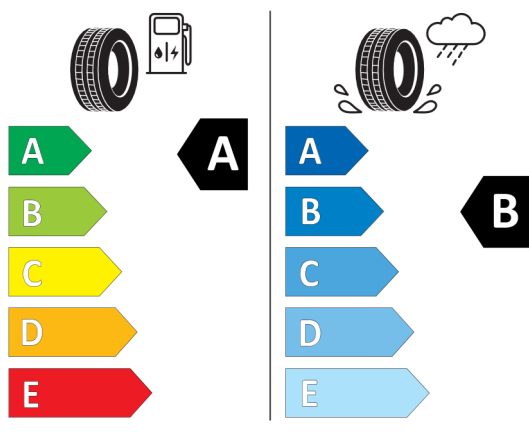

KONFIGURACJA DACIA SANDERO

Data utworzenia: 05 / 12 / 2024

Nieodróżnicowane położenie przód/tył

Continental 0358181

205/60 R 16 92 H C1

Hankook 1025238

205/60R16 92 H C1

2020/740