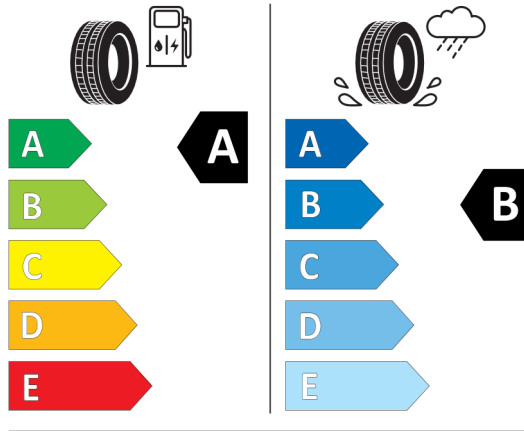

Nieodróżnicowane położenie przód/tył

Continental 0358181

205/60 R 16 92 H C1

Hankook 1025238

205/60R16 92 H C1

2020/740

2020/740

\*W związku ze specyfiką procesu produkcyjnego wybranego modelu, pokazujemy etykiety wszystkich opon możliwych do zamontowania.