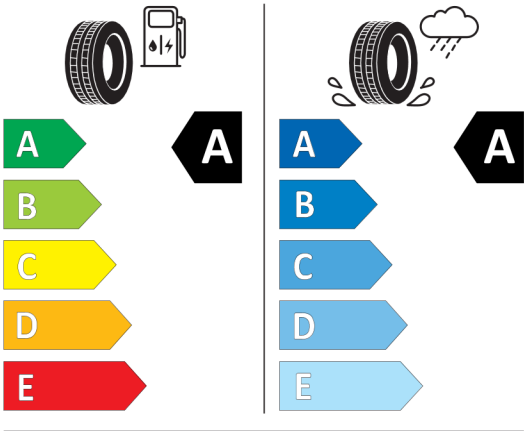

KONFIGURACJA DACIA SANDERO

Data utworzenia: 06 / 12 / 2024

Nieodróżnicowane położenie przód/tył

Continental 0358181

205/60 R 16 92 H C1