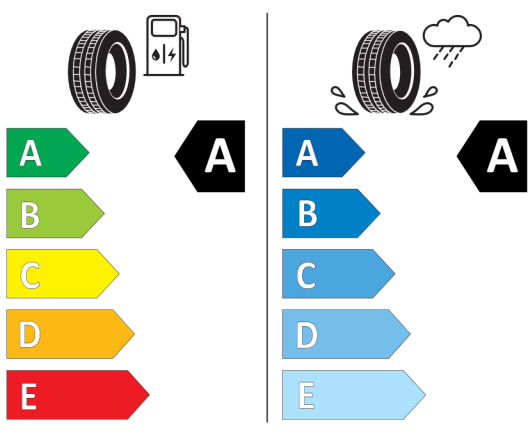

KONFIGURACJA DACIA SANDERO

Data utworzenia: 16 / 12 / 2024

Nieodróżnicowane położenie przód/tył

Continental 0358181

205/60 R 16 92 H C1