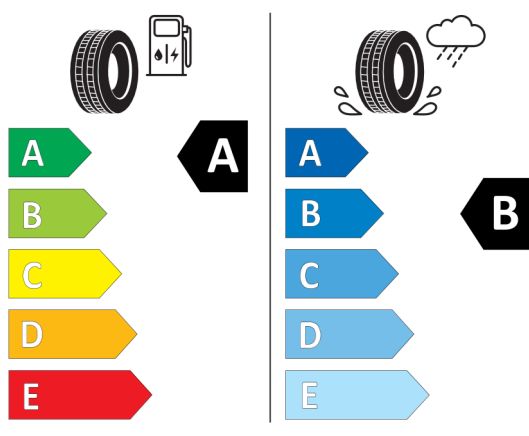

Nieodróżnicowane położenie przód/tył

Continental 0358181

205/60 R 16 92 H C1

Hankook 1025238

205/60R16 92 H C1

2020/740

2020/740

*W związku ze specyfiką procesu produkcyjnego wybranego modelu, pokazujemy etykiety wszystkich opon możliwych do zamontowania.