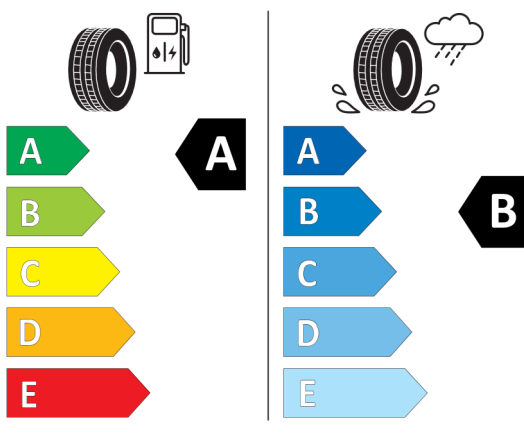

Nieodróżnicowane położenie przód/tył

Hankook 1030175

215/65R17 99 H C1

Continental 0313331

215/65 R 17 99 H C1

2020/740

2020/740

*W związku ze specyfiką procesu produkcyjnego wybranego modelu, pokazujemy etykiety wszystkich opon możliwych do zamontowania.