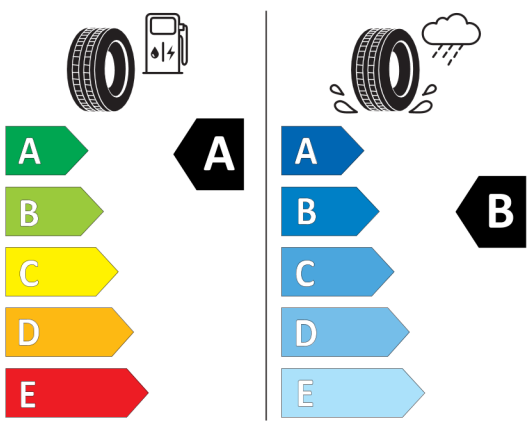

Nieodróżnicowane położenie przód/tył

Hankook 1030175

215/65R17 99 H C1