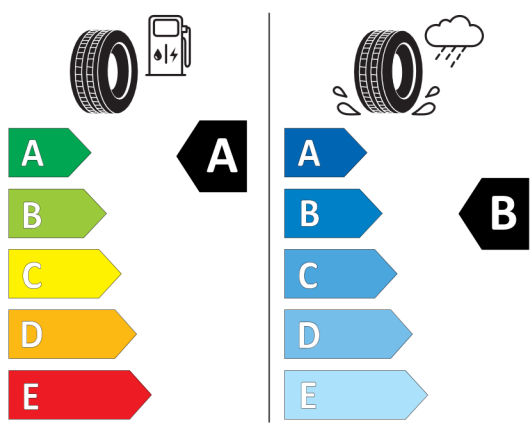

Nieodróżnicowane położenie przód/tył

Hankook 1030175

215/65R17 99 H C1