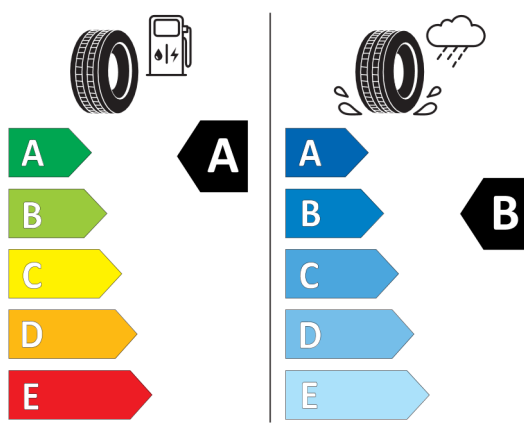

Nieodróżnicowane położenie przód/tył

Hankook 1030175

215/65R17 99 H C1

Continental 0313331

215/65 R 17 99 H C1

2020/740

2020/740

*W związku ze specyfiką procesu produkcyjnego wybranego modelu, pokazujemy etykiety wszystkich opon możliwych do zamontowania.