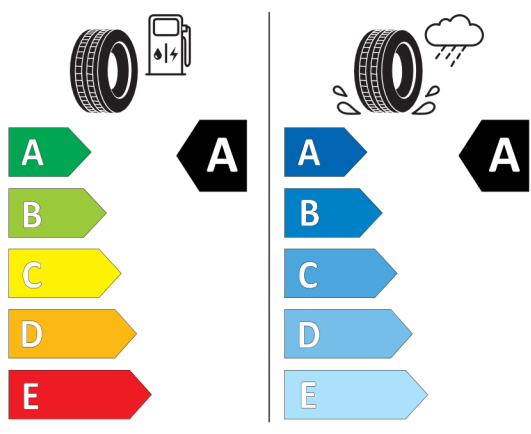

KONFIGURACJA DACIA DUSTER

Data utworzenia: 10 / 01 / 2024

Niezmierzony układ przód/tył

Continental 0311800

215/60 R 17 96 H C1