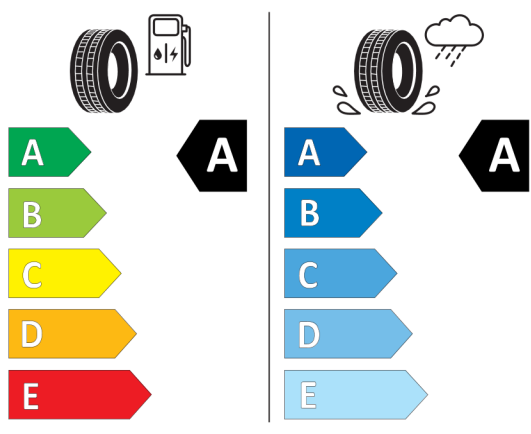

KONFIGURACJA DACIA DUSTER

Data utworzenia: 26 / 01 / 2024

Niezmienne położenie przód/tył

Continental 0311800

215/60 R 17 96 H C1