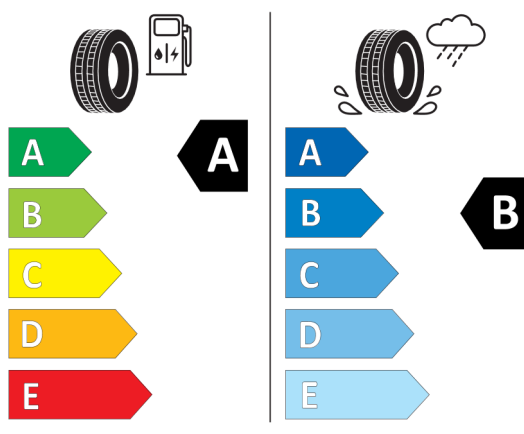

BRIDGESTONE 21941

215/60 R17 96 H C1