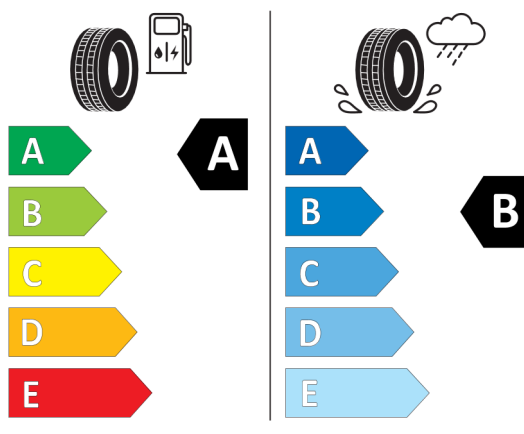

Hankook 1025238

205/60R16 92 H C1