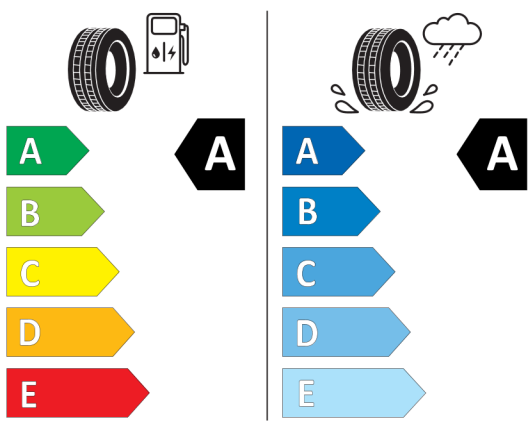

KONFIGURACJA DACIA JOGGER

Data utworzenia: 07 / 10 / 2024

KONFIGURACJA DACIA JOGGER

Data utworzenia: 07 / 10 / 2024

Nieodróżnicowane położenie przód/tył

Continental 0358181

205/60 R 16 92 H C1

Hankook 1025238