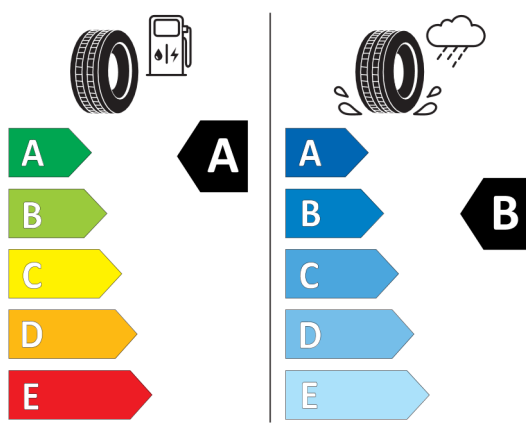

Nieodróżnicowane położenie przód/tył

Continental 0358181

205/60 R 16 92 H C1

Hankook 1025238

205/60R16 92 H C1

2020/740

2020/740

*W związku ze specyfiką procesu produkcyjnego wybranego modelu, pokazujemy etykiety wszystkich opon możliwych do zamontowania.