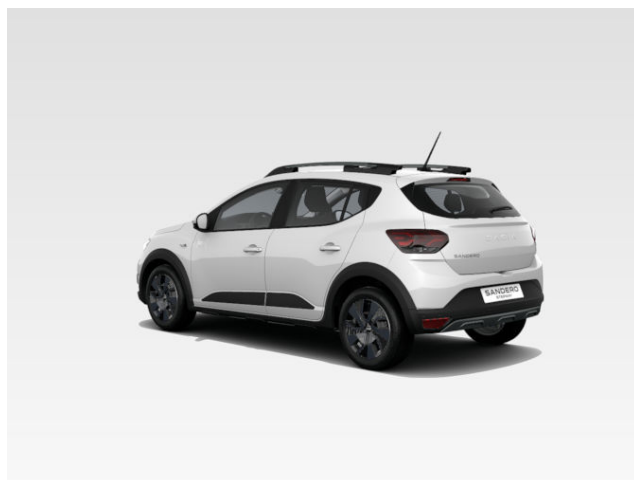

### Opis pojazdu

Wersja: DACIA SANDERO Stepway Expression

ECO-G 100 MY24

Silnik: ECO-G 100

Pojemność skokowa (cm3): 999

Rodzaj paliwa: benzyna + LPG

Rodzaj skrzyni biegów: manualna

### Opcje i akcesoria

Tapicerka tapicerka materiałowa w kolorze czarnym z geometrycznymi wzorami po bokach, pomarańczowymi przeszyci

Kolor biel alpejska

Opony stalowe obręcze kół typu Flexwheel 16" - wzór ATARA DARK