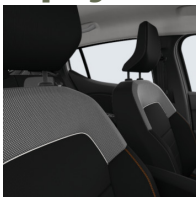

Rodzaj skrzyni biegów: manualna

KONFIGURACJA DACIA SANDERO

Data utworzenia: 17 / 07 / 2024

Opcje i akcesoria

Tapicerka
tapicerka materiałowa w
kolorze czarnym z
geometrycznymi wzorami
po bokach,
pomarańczowymi
przeszyci

Kolor
biel alpejska

Opony
stalowe obręcze kół typu
Flexwheel 16" - wzór
ATARA DARK

Szczegóły dotyczące pakietów

pakiet MEDIA NAV
system multimedialny Medi Nav 8"
(replikacja, radio DAB, 6 głośników,
Bluetooth, 2xUSB)
mapa Europy - wersja rozszerzona
3 letnia subskrypcja map