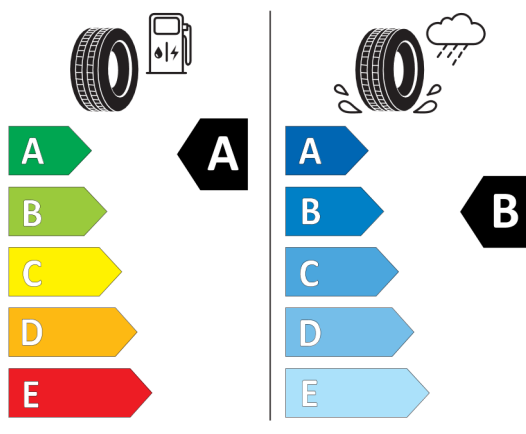

KONFIGURACJA DACIA SANDERO

Data utworzenia: 17 / 07 / 2024

Nieodróżnicowane położenie przód/tył

Continental 0358181

205/60 R 16 92 H C1

Hankook 1025238

205/60R16 92 H C1

2020/740