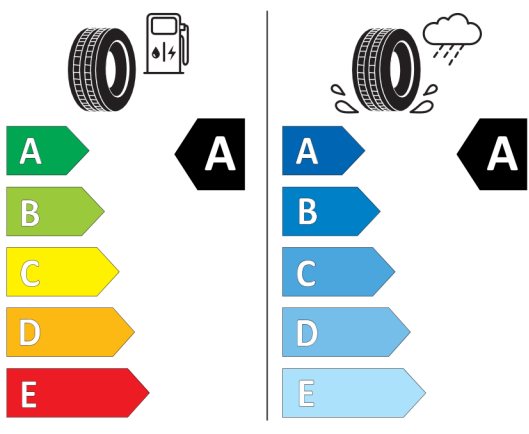

KONFIGURACJA DACIA SANDERO

Data utworzenia: 17 / 07 / 2024

Nieodróżnicowane położenie przód/tył

Continental 0358181

205/60 R 16 92 H C1

Hankook 1025238

205/60R16 92 H C1

2020/740