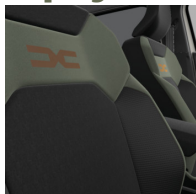

Opcje i akcesoria

Tapicerka tapicerka "MicroCloud" z odblaskowym logo