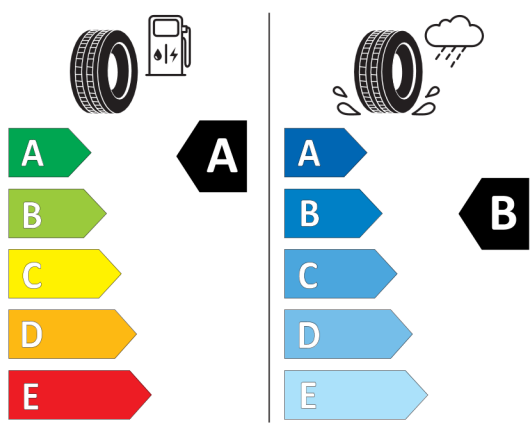

KONFIGURACJA DACIA NOWY DUSTER

Data utworzenia: 18 / 07 / 2024

Nieźródnicowane połozenie przód/tył

Hankook 1030175

215/65R17 99 H C1

2020/740

*W związku ze specyfiką procesu produkcyjnego wybranego modelu, pokazujemy etykiety wszystkich opon możliwych do zamontowania.