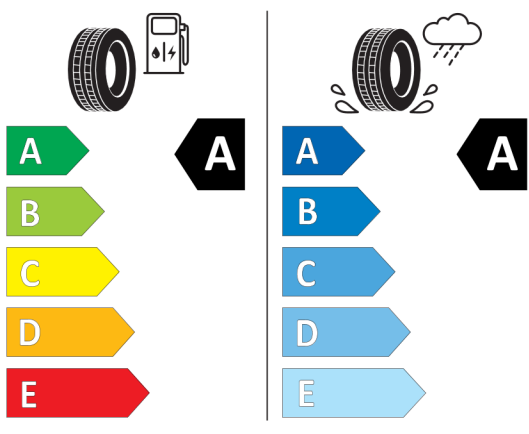

KONFIGURACJA DACIA SANDERO

Data utworzenia: 17 / 07 / 2024

Nieodróżnicowane położenie przód/tył

Continental 0358181

205/60 R 16 92 H C1