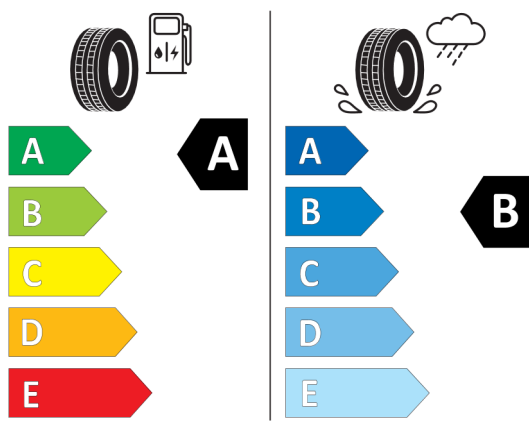

Hankook 1025238

205/60R16 92 H C1