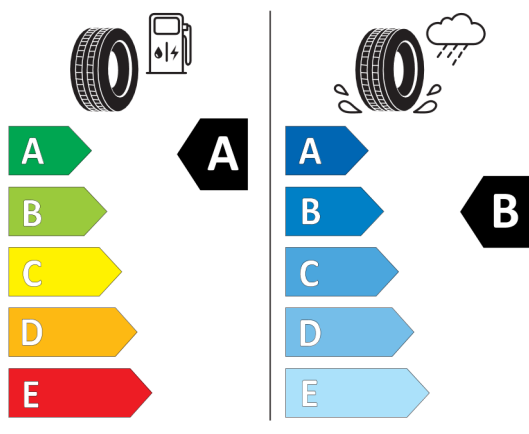

KONFIGURACJA DACIA SANDERO

Data utworzenia: 12 / 09 / 2024

Nieodróżnicowane położenie przód/tył

Continental 0358181

205/60 R 16 92 H C1

Hankook 1025238

205/60R16 92 H C1

2020/740