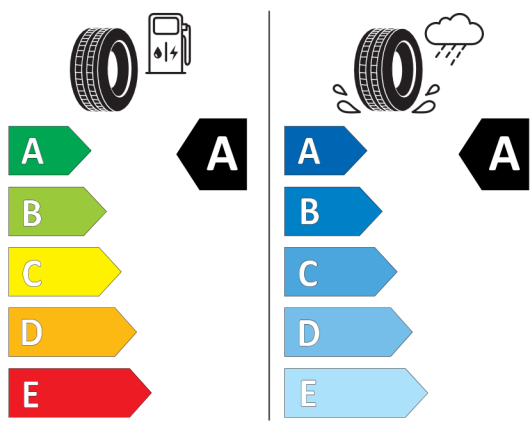

KONFIGURACJA DACIA SANDERO

Data utworzenia: 12 / 09 / 2024

Nieodróżnicowane położenie przód/tył

Continental 0358181

205/60 R 16 92 H C1

Hankook 1025238

205/60R16 92 H C1

2020/740