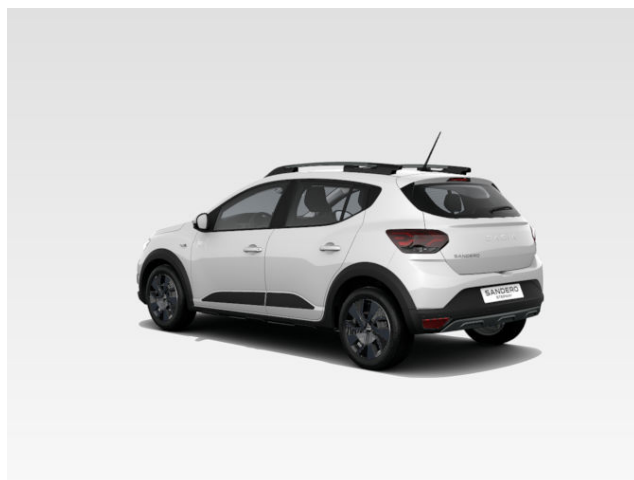

### Opis pojazdu

Wersja: DACIA SANDERO Stepway Expression

ECO-G 100 MY24

Silnik: ECO-G 100

Pojemność skokowa (cm3): 999

Rodzaj paliwa: benzyna + LPG

Rodzaj skrzyni biegów: manualna

### Opcje i akcesoria

Tapicerka tapicerka materiałowa w kolorze czarnym z geometrycznymi wzorami po bokach, pomarańczowymi przeszyci

Kolor biel alpejska

Opony stalowe obręcze kół typu Flexwheel 16" - wzór ATARA DARK