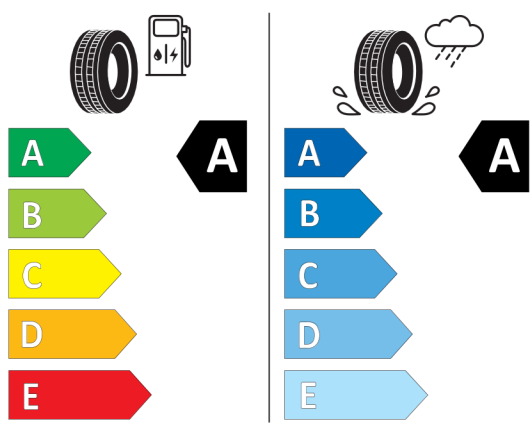

KONFIGURACJA DACIA SANDERO

Data utworzenia: 02 / 09 / 2024

Nieodróżnicowane położenie przód/tył

Continental 0358181

205/60 R 16 92 H C1