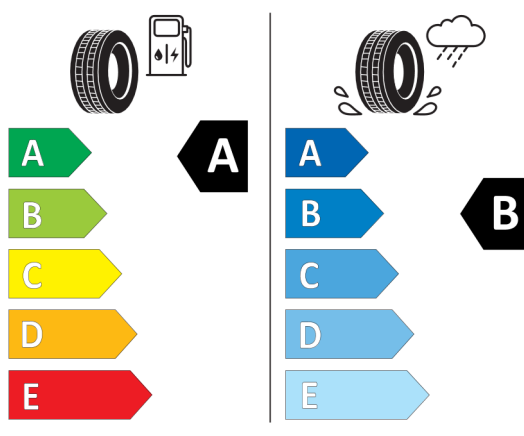

## KONFIGURACJA DACIA SANDERO

Data utworzenia: 02 / 09 / 2024

### Nieodróżnicowane położenie przód/tył

**Continental** 0358181

205/60 R 16 92 H C1

**Hankook** 1025238

205/60R16 92 H C1

2020/740

2020/740

\*W związku ze specyfiką procesu produkcyjnego wybranego modelu, pokazujemy etykiety wszystkich opon możliwych do zamontowania.