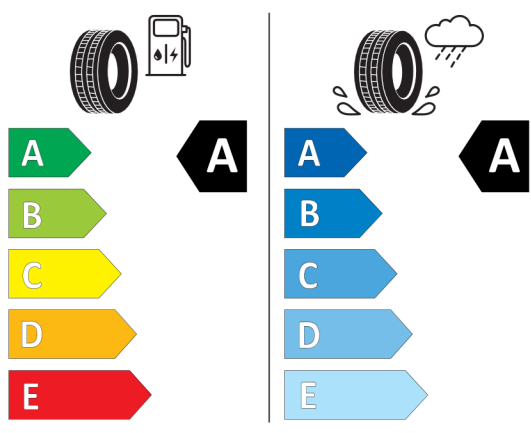

KONFIGURACJA DACIA DUSTER

Data utworzenia: 22 / 09 / 2024

Nieodróżnicowane położenie przód/tył

Continental 0311800

215/60 R 17 96 H C1