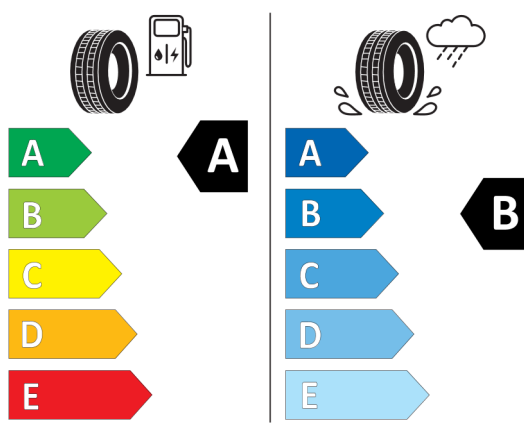

BRIDGESTONE 21941

215/60 R17 96 H C1