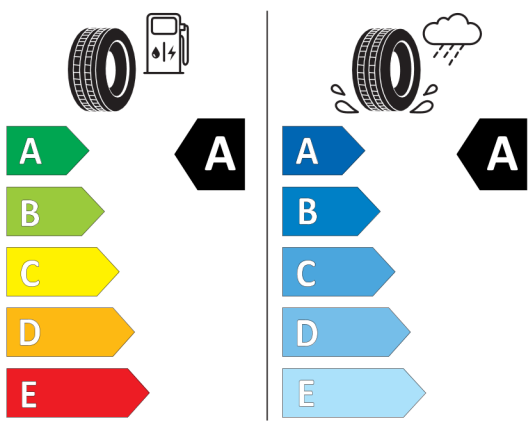

Nieodróżnicowane położenie przód/tył

Continental 0358181

205/60 R 16 92 H C1